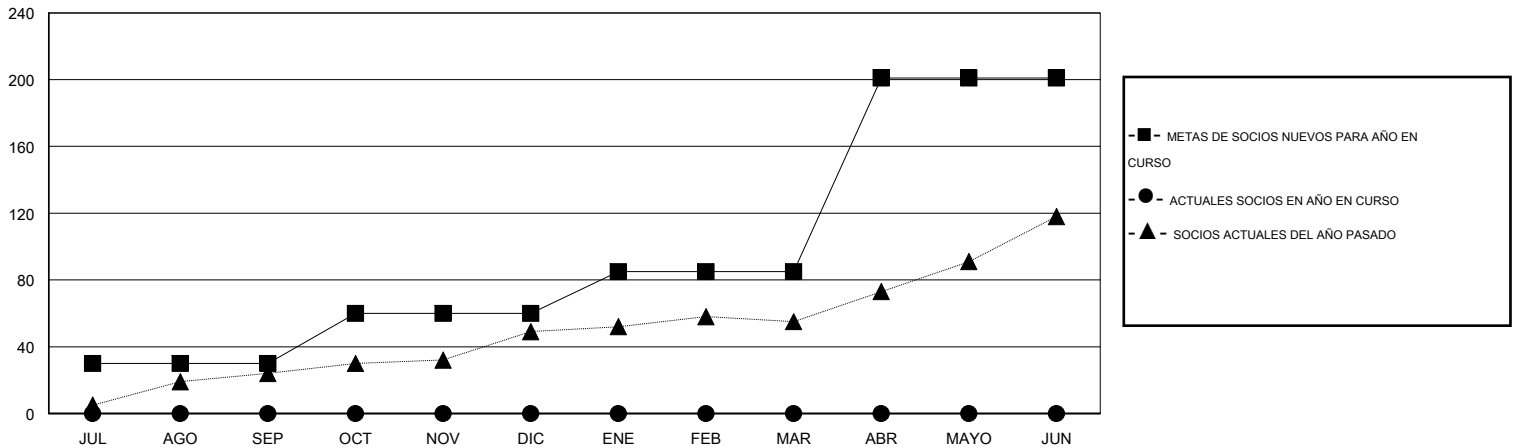

MONTHLY MEMBERSHIP PROGRESS REPORT

District D 5

Results as of: 6/30/2016

GMT: Joel Gómez Franco

UBICACIÓN NICARAGUA

GMT DE AE 3

Clubes					socios				
RESULTADOS DE 2016-2017					RESULTADOS DE 2016-2017				
TRIMESTRE	META DE CLUBES NUEVOS	NUEVOS CLUBES	CLUBES DADOS DE BAJA	GANANCIA/PÉRDIDA NETA	TRIMESTRE	META DE SOCIOS NUEVOS	SOCIOS FUNDADORES Y NUEVOS SOCIOS AÑADIDOS	SOCIOS DADOS DE BAJA	GANANCIA/PÉRDIDA NETA
JUL/AGO/SEP	1	0	0	0	JUL/AGO/SEP	30	0	0	0
OCT/NOV/DIC	1	0	0	0	OCT/NOV/DIC	30	0	0	0
ENE/FEB/MAR	1	0	0	0	ENE/FEB/MAR	25	0	0	0
ABR/MAYO/JUN	1	0	0	0	ABR/MAYO/JUN	116	0	0	0

METAS Y CIFRA ACUMULATIVA DE CLUBES NUEVOS

METAS Y CIFRA ACUMULATIVA DE SOCIOS

CLUBES DADOS DE BAJA: 0	0 CLUBS OF 0 AÑADIERON 1 O MÁS SOCIOS NUEVOS	<u>DISTRIBUCIÓN POR SEXO</u>
		MASCULINO 0 (100.00%)
		FEMENINO 0 (100.00%)
<u>SOCIOS DADOS DE BAJA</u>	CLIC AQUÍ PARA DATOS DE SALUD DE CLUB	SOCIOS EN UNIDAD FAMILIAR 0
FALLECIDOS 0		CABEZA DE FAMILIA 0
CLUB CANCELADO 0		NO ES CABEZA DE FAMILIA 0
OTRO 0		
TOTAL 0		