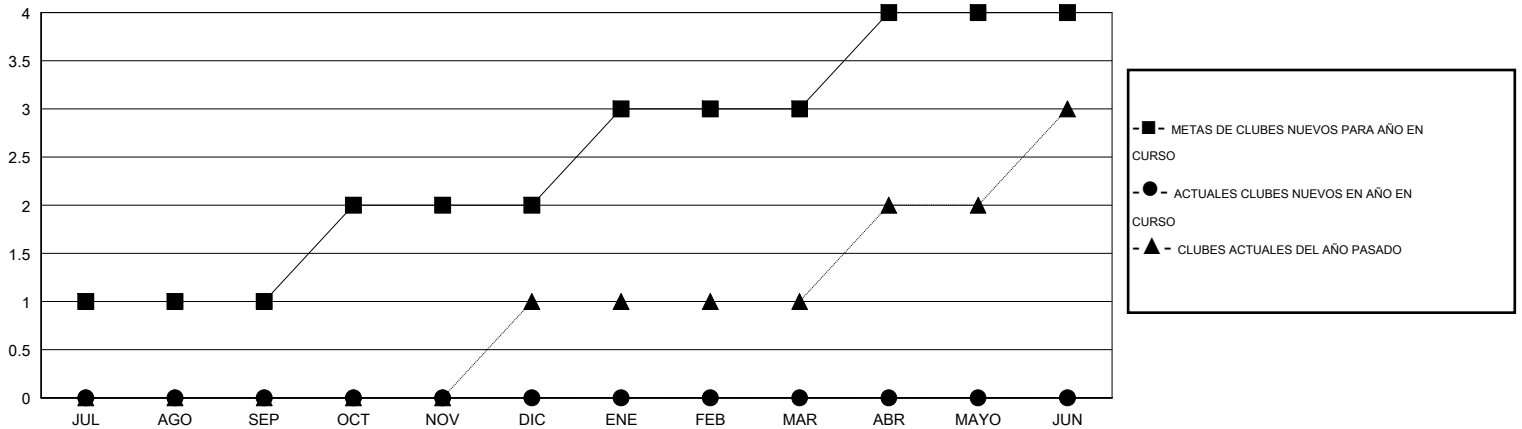

MONTHLY MEMBERSHIP PROGRESS REPORT

District D 5

Results as of: 6/30/2016

GMT: Joel Gómez Franco

UBICACIÓN NICARAGUA

GMT DE AE 3

Clubes					socios				
RESULTADOS DE 2016-2017					RESULTADOS DE 2016-2017				
TRIMESTRE	META DE CLUBES NUEVOS	NUEVOS CLUBES	CLUBES DADOS DE BAJA	GANANCIA/PÉRDIDA NETA	TRIMESTRE	META DE SOCIOS NUEVOS	SOCIOS FUNDADORES Y NUEVOS SOCIOS AÑADIDOS	SOCIOS DADOS DE BAJA	GANANCIA/PÉRDIDA NETA
JUL/AGO/SEP	1	0	0	0	JUL/AGO/SEP	30	0	0	0
OCT/NOV/DIC	1	0	0	0	OCT/NOV/DIC	30	0	0	0
ENE/FEB/MAR	1	0	0	0	ENE/FEB/MAR	25	0	0	0
ABR/MAYO/JUN	1	0	0	0	ABR/MAYO/JUN	116	0	0	0

METAS Y CIFRA ACUMULATIVA DE CLUBES NUEVOS

METAS Y CIFRA ACUMULATIVA DE SOCIOS

CLUBES DADOS DE BAJA: 0	0 CLUBS OF 0 AÑADIERON 1 O MÁS SOCIOS NUEVOS	<u>DISTRIBUCIÓN POR SEXO</u>
		MASCULINO 0 (100.00%)
		FEMENINO 0 (100.00%)
<u>SOCIOS DADOS DE BAJA</u>	CLIC AQUÍ PARA DATOS DE SALUD DE CLUB	SOCIOS EN UNIDAD FAMILIAR 0
FALLECIDOS 0		CABEZA DE FAMILIA 0
CLUB CANCELADO 0		NO ES CABEZA DE FAMILIA 0
OTRO 0		
TOTAL 0		